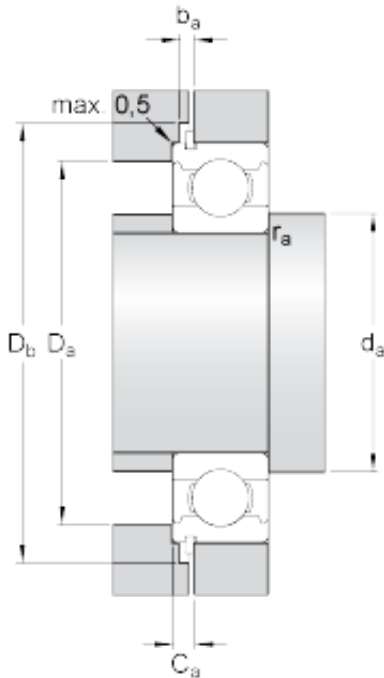

## SNR Bearing Argentina

120 mm x 180 mm x 28 mm skf 6024 N Deep groove ball bearings

Bearing No. 6024 N

6024 N Bearing 2D drawings and 3D CAD models

d	120 mm
D	180 mm
B	28 mm
$d_1$	139.05 mm
$D_2$	165.3 mm
$D_3$	173.66 mm
b	3.5 mm
C	3.71 mm
$r_0$ max.	0.6 mm
$r_{1,2}$ min.	2 mm
$d_a$ min.	129 mm
$D_a$ max.	171 mm
$D_b$ min.	195 mm
$b_a$ min.	4 mm
$C_a$ max.	6.81 mm
$r_a$ max.	2 mm
Basic dynamic load rating C	88.4 kN
Basic static load rating $C_0$	80 kN
Fatigue load limit $P_u$	2.75 kN
Reference speed	7500 r/min
Limiting speed	4800 r/min
Calculation factor $k_r$	0.025
Calculation factor $f_0$	15.9
Mass bearing	2.07 kg